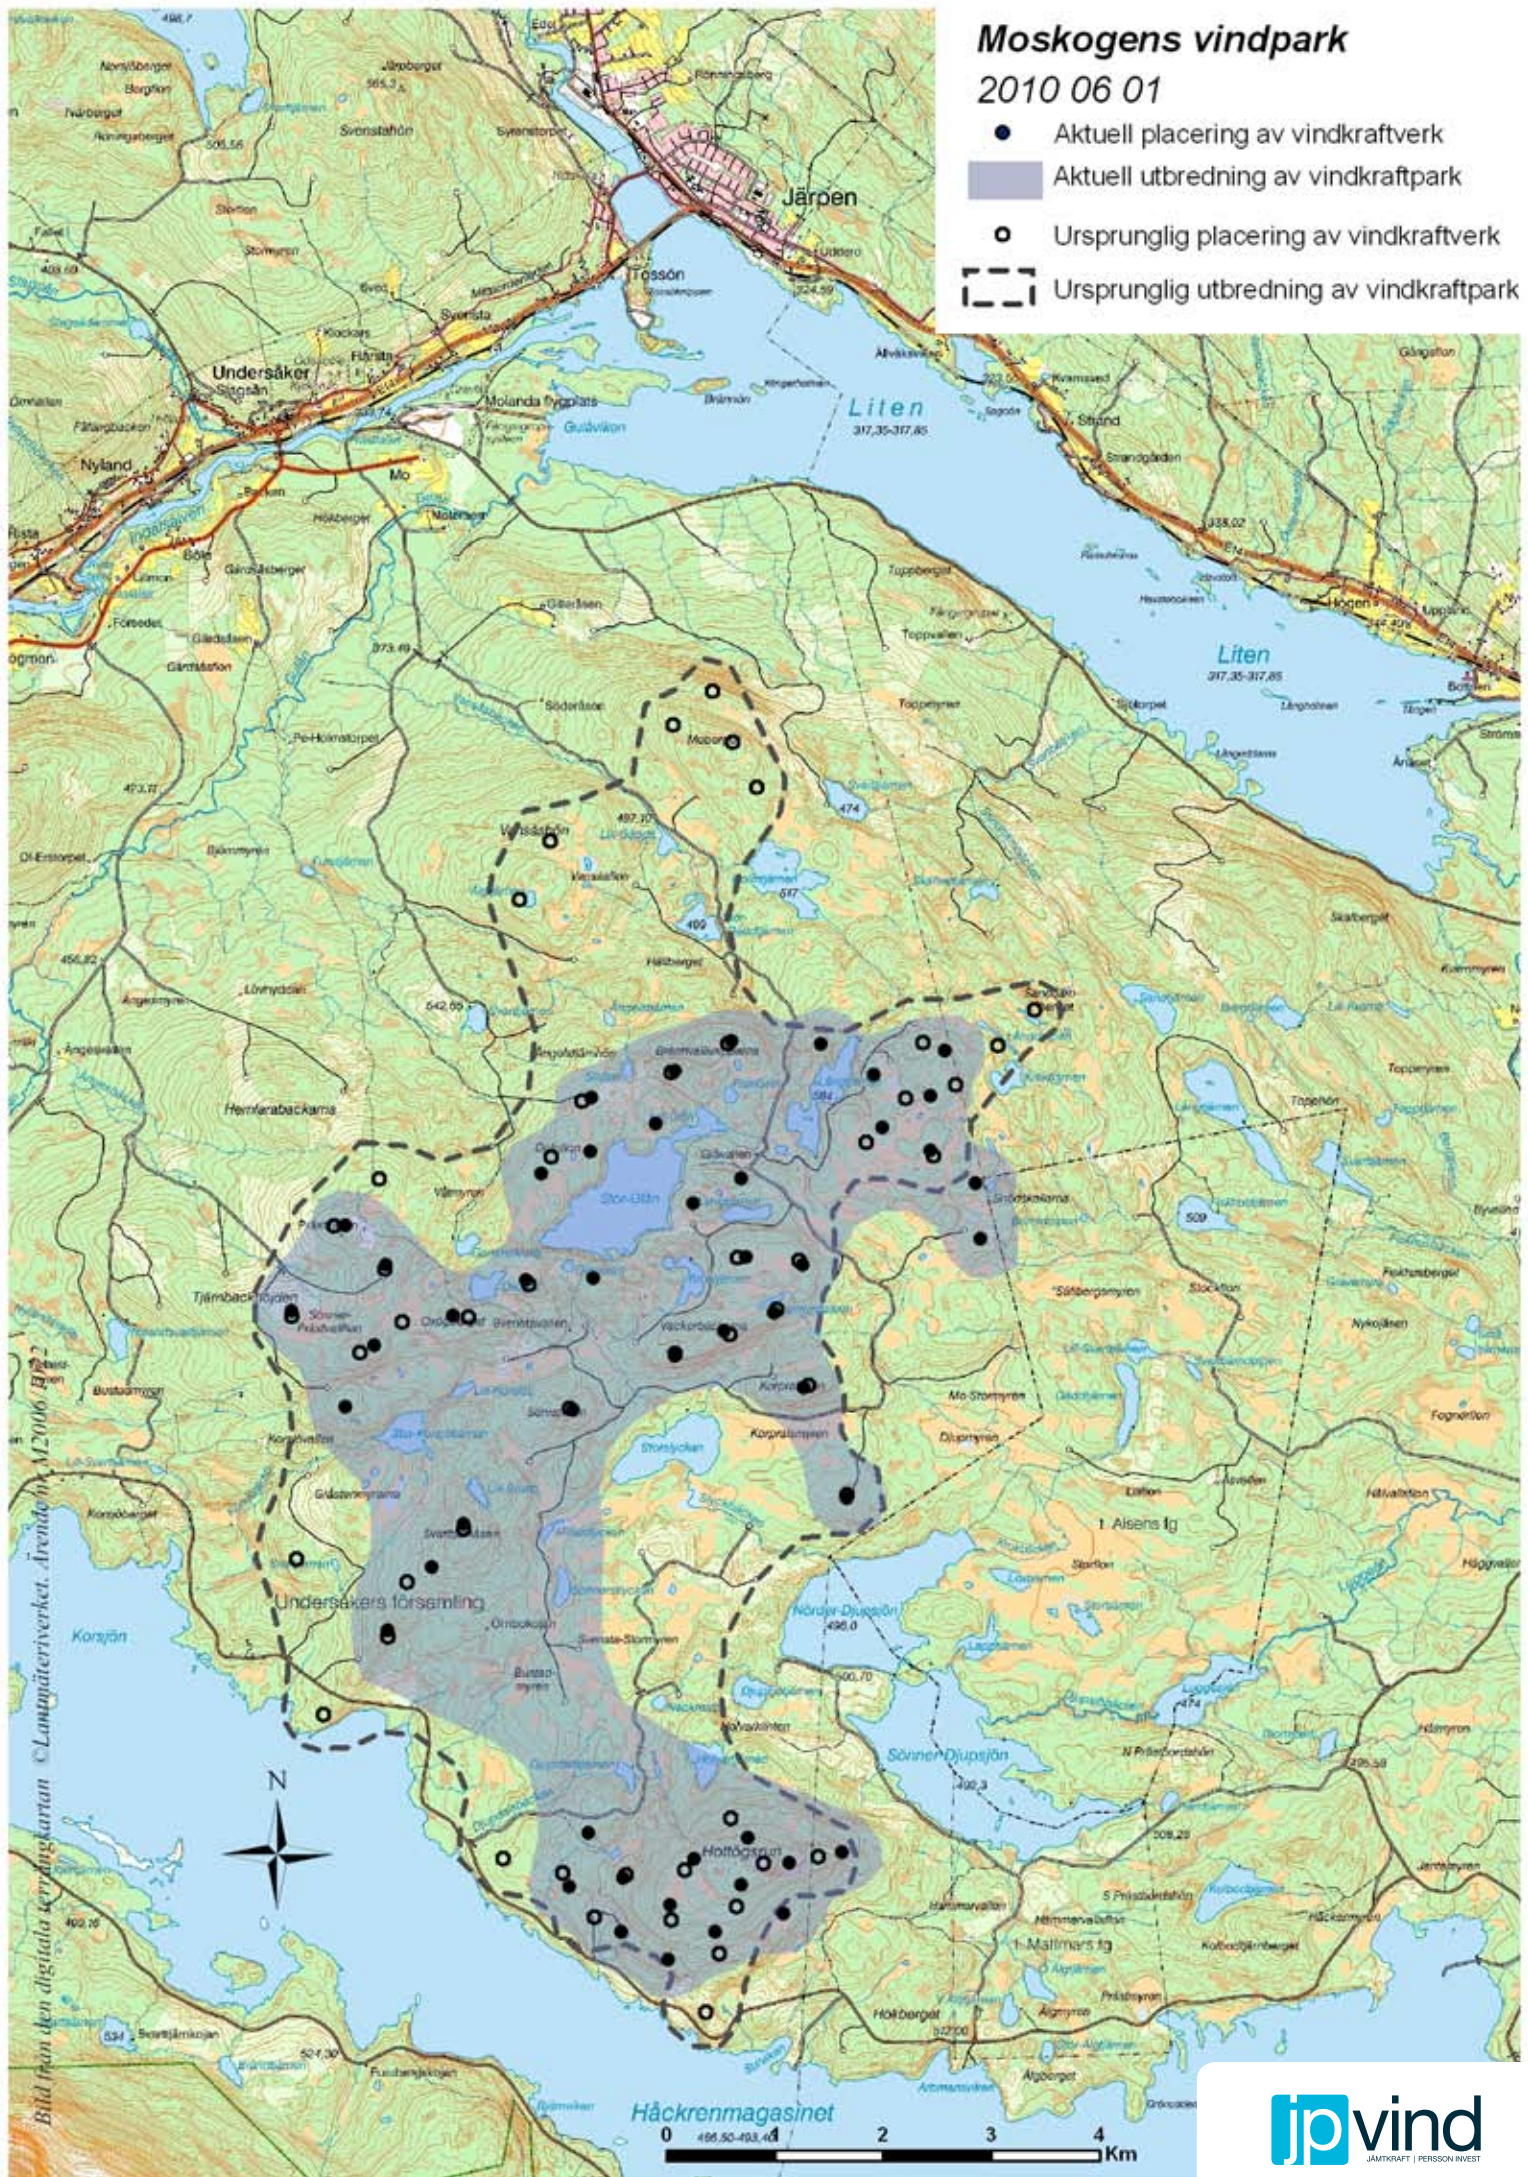

Moskogens vindpark

2010 06 01

- Aktuell placering av vindkraftverk
- Aktuell utbredning av vindkraftpark
- Ursprunglig placering av vindkraftverk
- ⋮ Ursprunglig utbredning av vindkraftpark

Bild från den digitala terrängkartan ©Lantmäteriverket. Ärendenr. M 2006 19 22